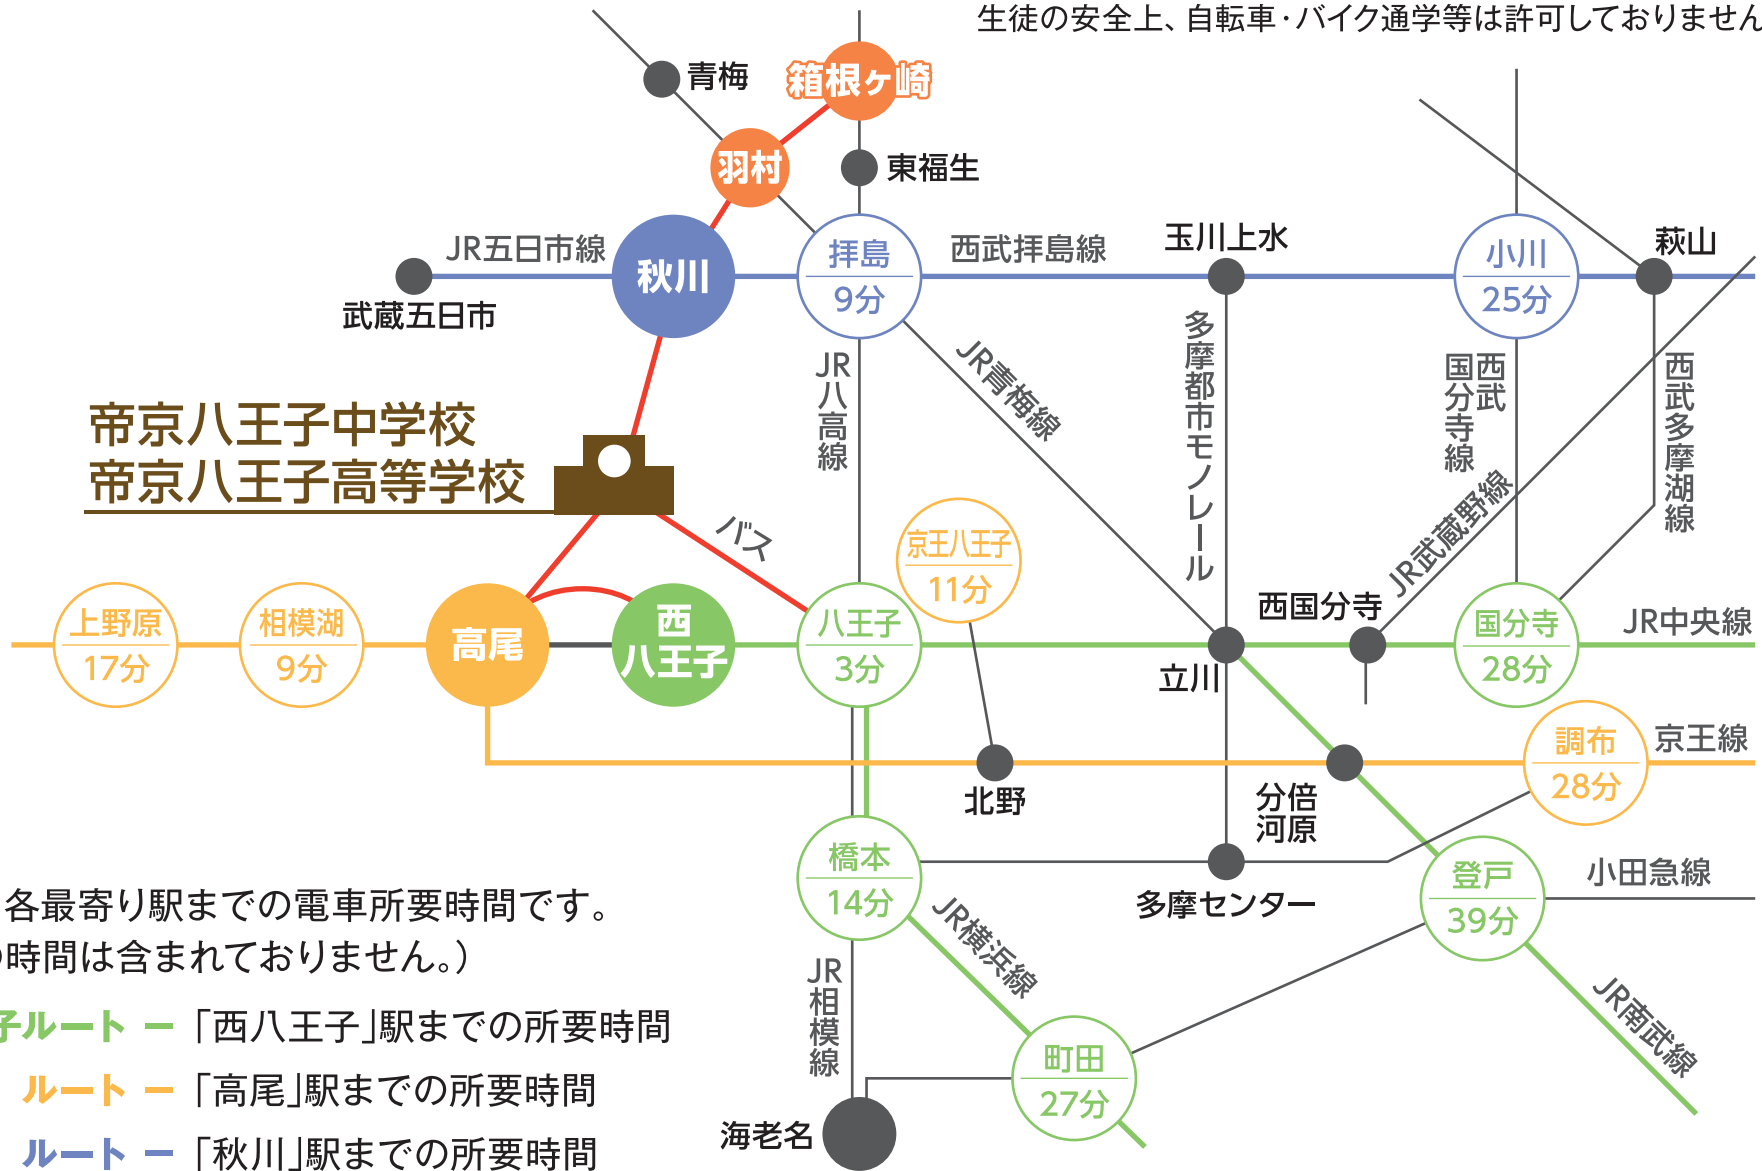

生徒の安全上、自転車・バイク通学等は許可していません。

時間は、各最寄り駅までの電車所要時間です。
(乗換の時間は含まれておりません。)

西八王子ルート — 「西八王子」駅までの所要時間

高尾ルート — 「高尾」駅までの所要時間

秋川ルート — 「秋川」駅までの所要時間

——— 最寄り駅からのスクールバス